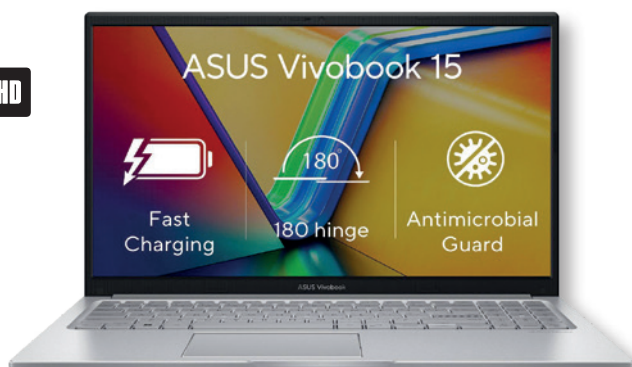

ASUS Vivobook 15

9 989,-

SSD
FULL HD

Kvalitní pracovní notebook pro každodenní použití

Windows 11 Home × 15,6" IPS FullHD displej s rozlišením 1920x1080 × Intel Core i5-1235U × RAM 8GB × SSD 512GB × Intel Iris Xe Graphics × WiFi × HDMI × 3xUSB × 1xUSB-C × podsvícená klávesnice × 2 roky prémiová záruka ASUS Pick-up and Return (185-X1504ZA-BQ139W)

ESSEX SPLÁTKY* 10x 1 126 Kč