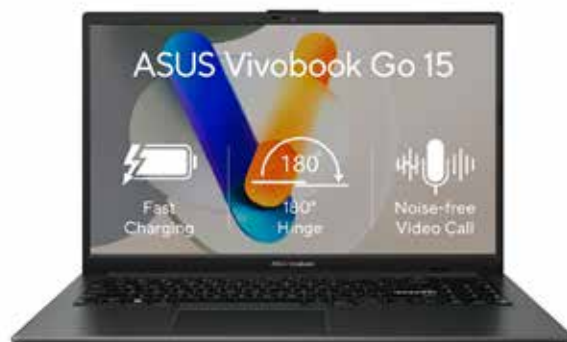

Lenovo IdeaPad Slim 3

15 990,-

SSD WUX GA

Lehký a výkonný notebook

Windows 11 Pro × 16" IPS WUXGA displej s rozlišením 1920x1200 × Intel Core i5- 12450H (8 jader) × Intel UHD Graphics Xe × RAM 16GB DDR5 × SSD 512GB × WiFi 6 × 1xUSB-C (napájení, DisplayPort) × HDMI × podsvícená klávesnice (LNN83ES000DCK)

ASUS Vivobook Go 15

8 990,-

SSD FULL HD

Kvalitní pracovní notebook pro každodenní použití

Windows 11 Home × 15,6" FullHD s rozlišením 1920x1080 × AMD Ryzen 3 7320U × RAM 8GB × SSD 512GB × AMD Radeon 610M Graphics × HDMI × podsvícená klávesnice × numerická klávesnice × Dvouletá prémiová záruka ASUS Pick-up and Return × V balení drátová myš (185-E1504-NJ1200W)

HP ProBook

20 490,-

SSD FULL HD

3 ROKY ZÁRUKY

Tenký a lehký notebook s displejem s tenkým rámečkem

Windows 11 Home × 15,6" IPS FullHD displej s rozlišením 1920x1080 × Intel Core i5-1335U × RAM 16GB × SSD 1TB × Intel Iris Xe × WiFi 6E × čtečka otisku prstu × 1xUSB-C (Power Delivery, DisplayPort) × podsvícená klávesnice × 3 roky záruky zdarma (HP-968P9ET)