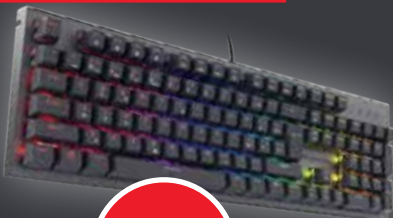

GENESIS-ZONE.COM
#GENESISCESKOSLOVENSKO

HERNÍ MECHANICKÁ KLÁVESNICE

GENESIS THOR 303 TKL, RGB

- Zkrácená TKL verze s celohliníkovým tělem
- Mechanické přepínače Outemu Red vyměnitelné za provozu
- RGB podsvícení s efektem Prismo a 25 nastavitelnými režimy
- Herní software se záznamem maker
- „Double injection“ kloboučky kláves zaručují doživotní odolnost proti stírání písmen
- Vestavěná paměť a N-Key rollover
- Multimediální funkční klávesy
- Protiskluzové gumové nožičky (231000003801)