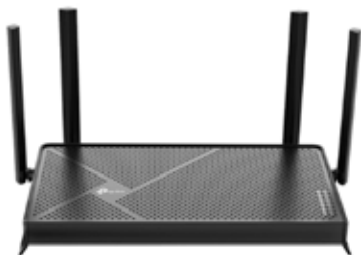

Archer BE230

2 699,-*

Dvoupásmový Wi-Fi 7 router

Rychlost až 3570 Mb/s × 4 externí antény pro maximální pokrytí × 2,5 gigabitové kabelové připojení × USB 3.0 port × TP-Link HomeShield × Snadné nastavení pomocí aplikace Tether (5172132507)

Deco X10-4G(1-pack)

3 329,-*