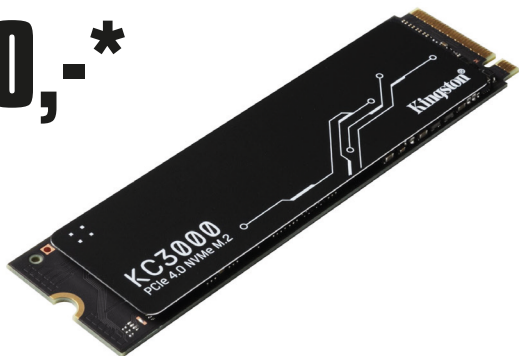

Lenovo LOQ

24 989,-

ESSEX SPLÁTKY* 10x 2 817 Kč

Prožijte herní zážitky naplno!

Windows 11 Home × 15,6" WQHD IPS displej s rozlišením 2560x1440, 165Hz × Intel® Core™ i5-12450H × RAM 16GB × SSD 512GB × NVIDIA® GeForce RTX™ 4060 8GB × HDMI 2.1 až 8K/60Hz × RJ-45 × 1xUSB-C × 3xUSB-A × podsvícená klávesnice (4zónové RGB) (LNN82XV00DRCK)

Acer Nitro V15

18 999,-

ESSEX SPLÁTKY* 10x 2 142 Kč

Ohromný výkon všude s sebou

Bez operačního systému × 15,6" IPS FullHD displej s rozlišením 1920 x 1080 × obnovovací frekvence 144Hz × Intel Core i5-13420H × RAM 16GB × NVIDIA GeForce RTX 4050 × SSD 512GB × WiFi 6 × 3xUSB × USB-C (Thunderbolt 4) × HDMI × podsvícená klávesnice × numerická klávesnice (187003050583J50YF)

Kingston KC3000 1 TB

1 890,-*

Maximální rychlost a výkon pro vaše data

Výkonný SSD disk NVMe PCIe 4.0 × kapacita 1TB pro rychlé ukládání dat × rychlost čtení až 7000 MB/s × rychlost zápisu až 6000 MB/s × ideální pro náročné aplikace a multitasking × M.2 formát pro kompaktní instalaci do notebooků a stolních PC (205060105)

*akční cena platí do vyprodání skladových zásob

Kingston XS1000 1TB

1 790,-

Výkon a kapacita do kapsy

Externí SSD disk s kapacitou 1TB × ultrakompaktní a lehký design pro snadnou přenositelnost × rychlost přenosu dat až 1 050 MB/s × USB 3.2 Gen 2 pro rychlé a spolehlivé připojení × ideální pro zálohování a přenos velkých souborů (2050600821)