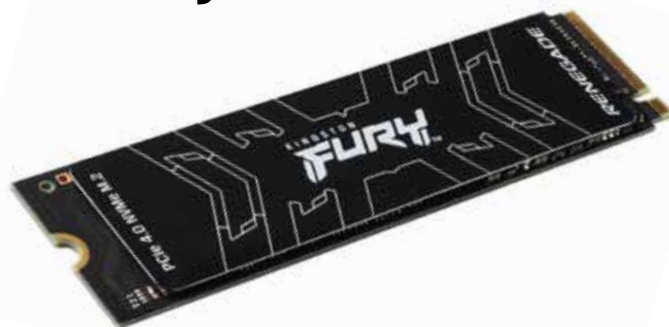

Mercusys MR60X

690,-

**Dvoupásmový Wi-Fi 6 router**

Rychlost až 1,5 Gb/s - (1 201 Mb/s v pásmu 5 GHz a 300 Mb/s v pásmu 2,4 GHz) × rodičovská kontrola × síť pro hosty × zabezpečení WPA3 × Technologie OFDMA × MU-MIMO × 4x antény s vysokým ziskem × Smart Connect × aplikace Mercusys (517211081)

TP-Link Archer NX200

ESSOX SPLÁTKY\* 10x 675 Kč

5 490,-

**Bezdrátový dvoupásmový gigabitový 5G router**

5G síť s rychlostí až 4,67 Gb/s × Plug & Play × Kompatibilní s EasyMesh × Gigabitový port WAN/LAN × Snadné nastavení pomocí aplikace Tether (5172135748)

Kingston FURY Beast Black EXPO 32GB (2x16GB)  
DDR5 6000MHz CL36

2 649,-

**Maximalizujte výkon svého systému**

32GB (2×16GB) DDR5 paměťový kit × frekvence 6000MT/s × časování CL36 × podpora AMD EXPO a Intel XMP 3.0 pro snadné přetaktování × nízkoprofilový černý chladič pro efektivní odvod tepla × ideální pro hráče a náročné uživatele hledající vysoký výkon a stabilitu (203800223)

Kingston FURY Renegade 1TB

2 149,-

**Maximální výkon pro vaše hry a aplikace**

1TB NVMe SSD s rozhraním PCIe 4.0 x4 × rychlost čtení až 7 300 MB/s × rychlost zápisu až 6 000 MB/s × formát M.2 2280 s nízkoprofilovým grafenovo-hliníkovým chladičem × ideální pro herní a náročné aplikace × kompatibilní s herními konzolami, včetně PS5 × 5letá záruka (205060109)