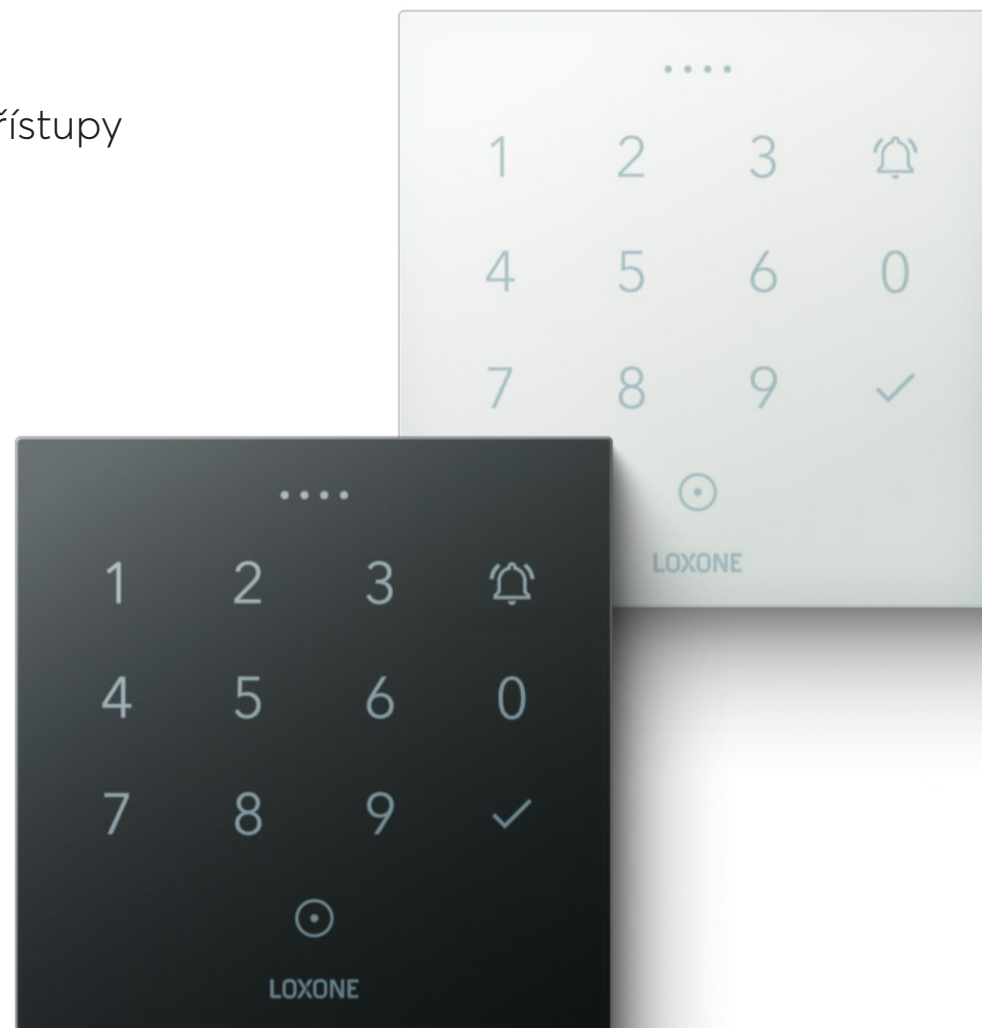

Barvy

 Antracitová

 Bílá

NFC Code Touch

Minimalistická klávesnice má na starosti přístupy do vašeho domu, garáže či kanceláře.

- » Možnost odstřežení a zastřežení
- » Nastavení individuálních i dočasných oprávnění
- » Podsvícená klávesnice se skleněnou přední částí
- » Bezdrátová (Air, for Nano) a drátová (Tree) verze
- » Autorizace pomocí NFC tagů
- » Trvalé nebo časově omezené kódy
- » Kódům lze přiřadit různé akce
- » Nastavitelné indikační diody
- » Napájení kabelem nebo z baterií
- » Společně s Intercomem dává dohromady flexibilní a komplexní přístupový systém

Barvy

Antracitová

Bílá

Varianty

Air

Tree

OSTATNÍ

V celé řadě dalších situací vám bude Loxone zpříjemňovat bydlení a zjednodušovat život. Rostoucí rodina Loxone příslušenství nabídne řešení téměř pro vše. Záleží pouze na vás a vašich nárocích. Ať už jde o monitorování energie, ovládání spotřebičů, regulaci topení a chlazení, hlasové zprávy na telefon nebo i perfektní steak. Využijte potenciál inteligentní domácnosti naplno.

Hlavice

Loxone Hlavice vás zbaví starostí, zajistí vždy správnou teplotu ve správný čas a zamezí plýtvání energií.

- » Analogové ovládání polohy
- » Integrované teplotní čidlo (pouze verze Air)
- » Volně programovatelné tlačítko (pouze verze Air)
- » Napájení kabelem nebo z baterií (platí pro verzi Air)