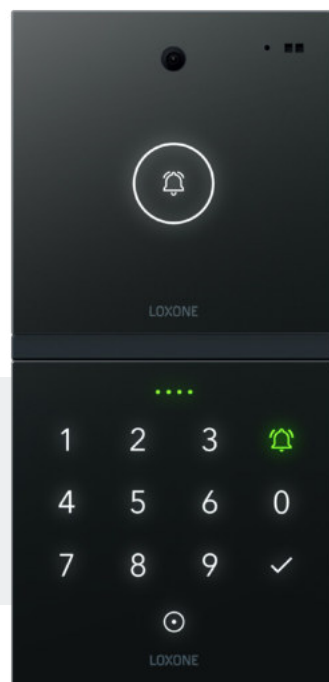

Audio

24

Přístup

28

Ostatní

32