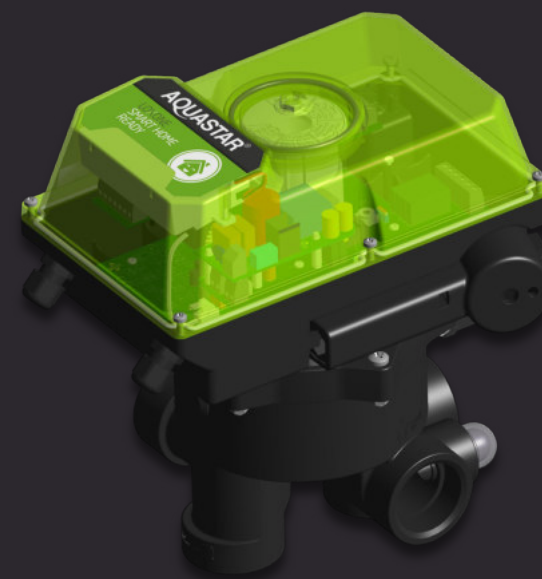

Varianty

Air